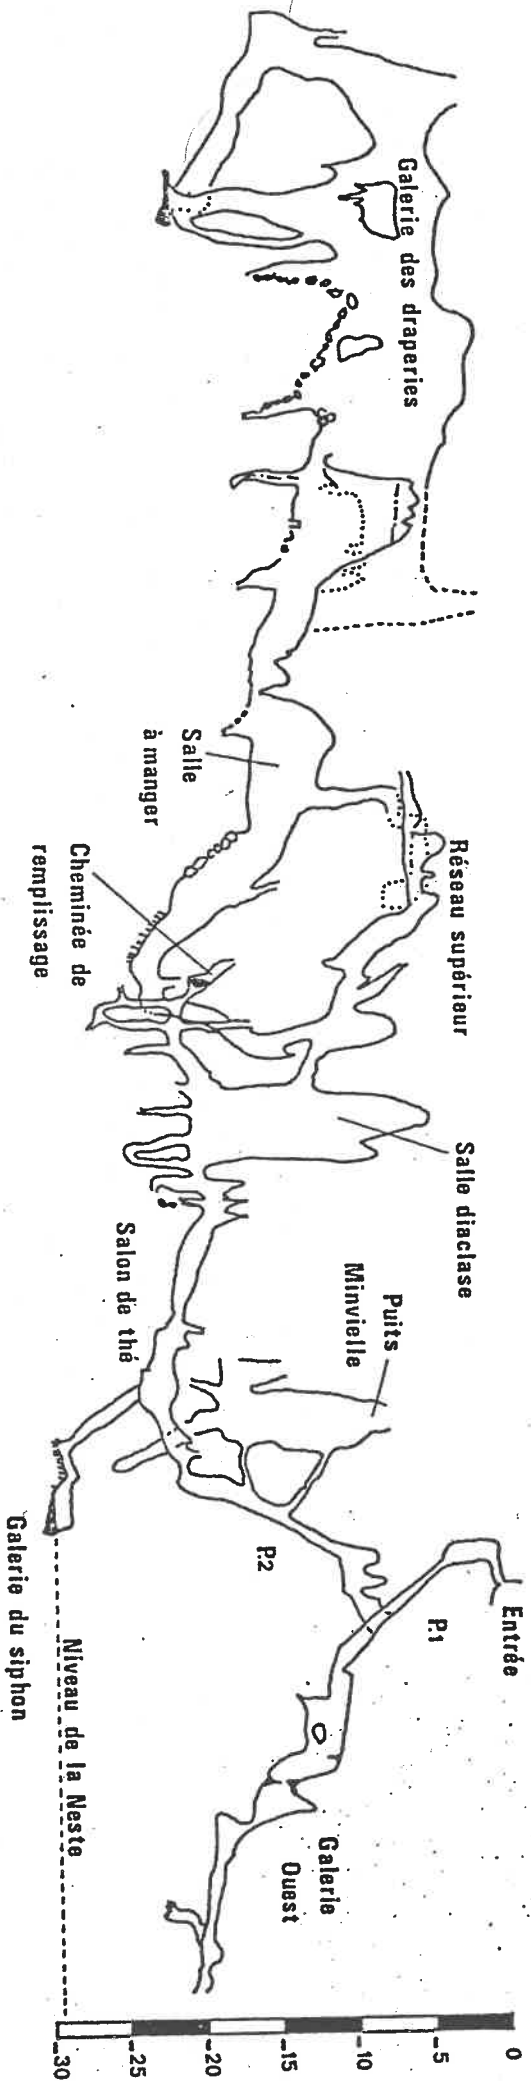

Grotte Sainte-Anne

COUPE

Echelle : 0 5 10 15m.